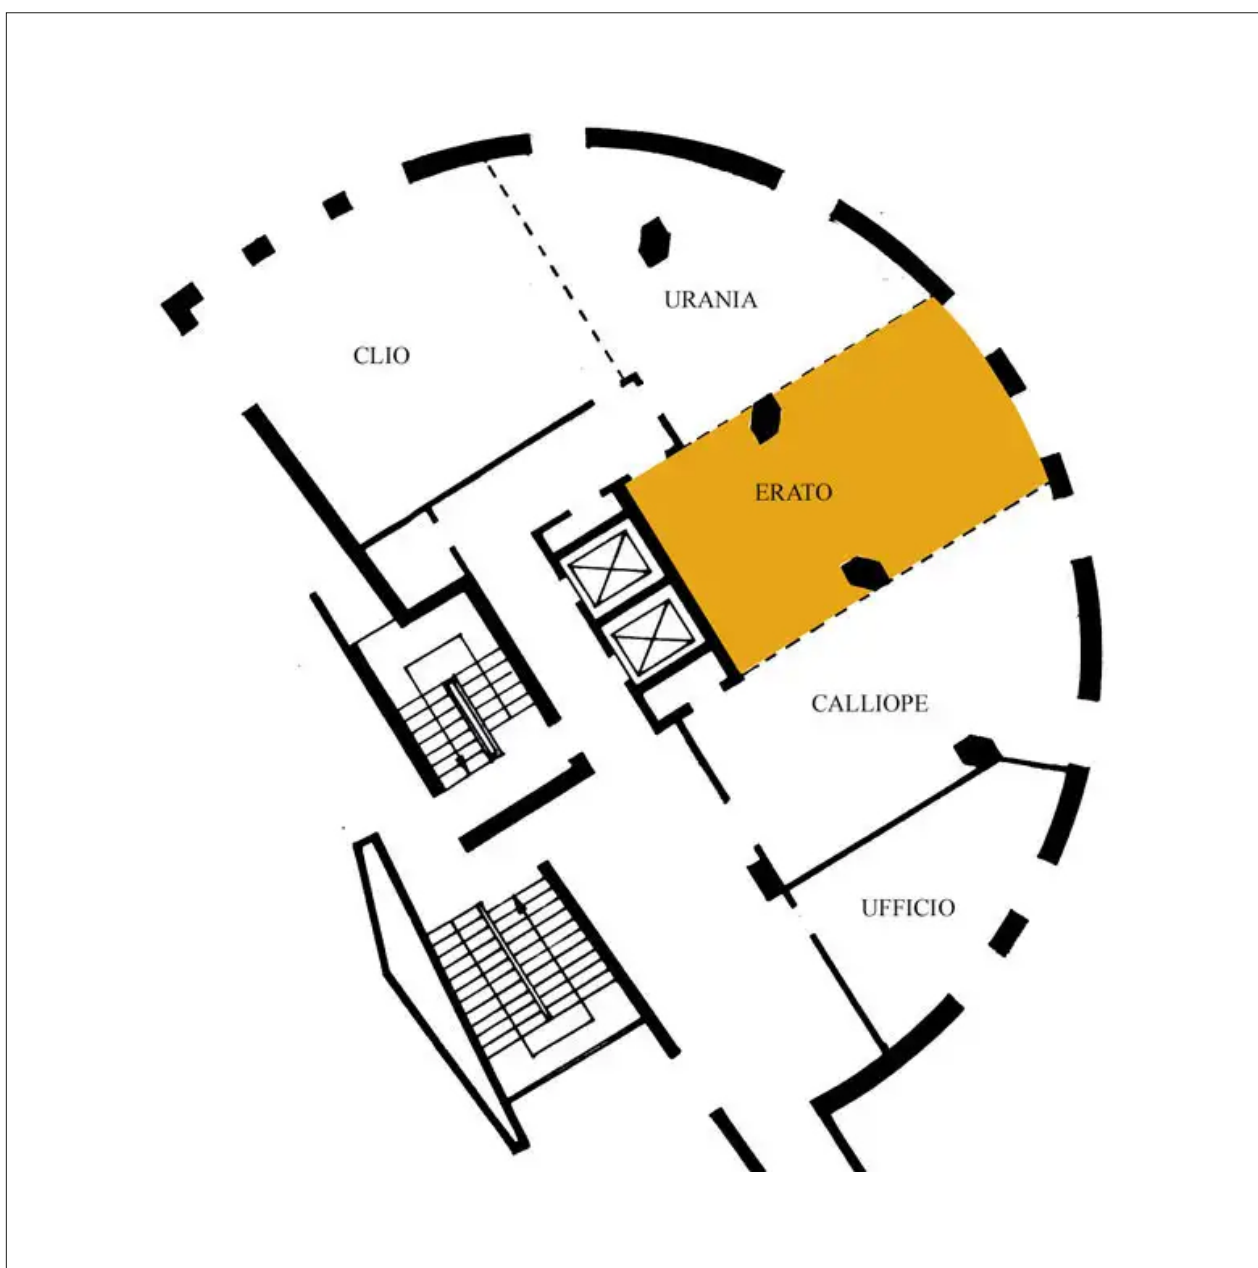

# Sala Erato

20

45 mq

PERUGIA  
PARK HOTEL