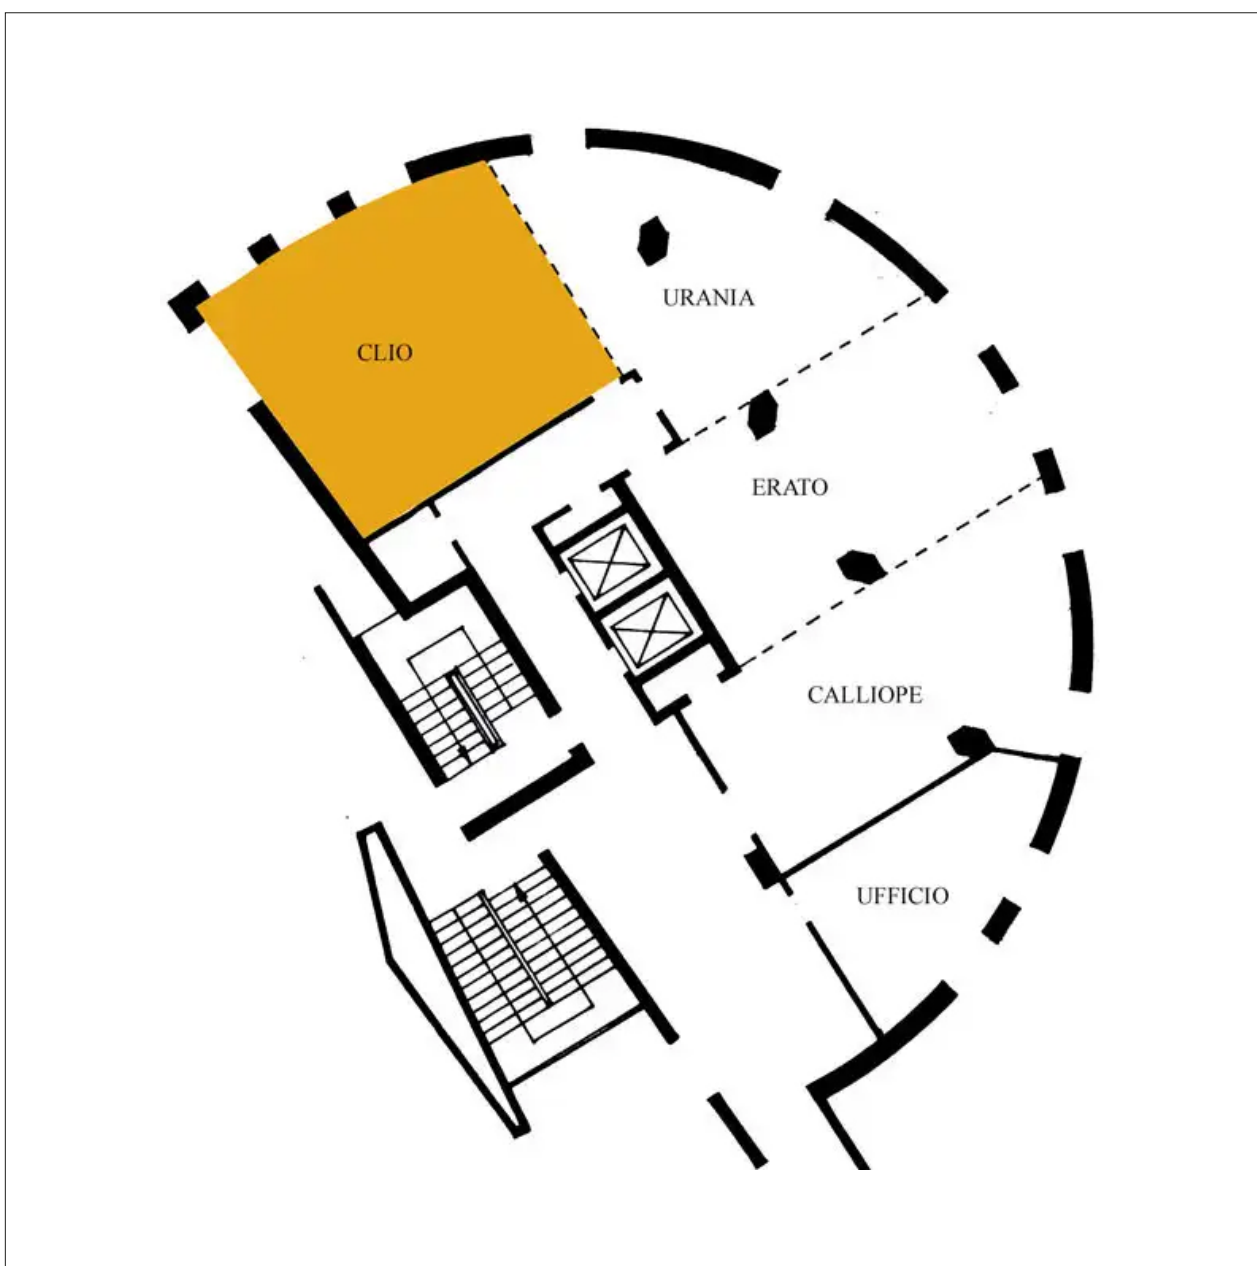

Sala Clio

30

56 mq

PERUGIA
PARK HOTEL