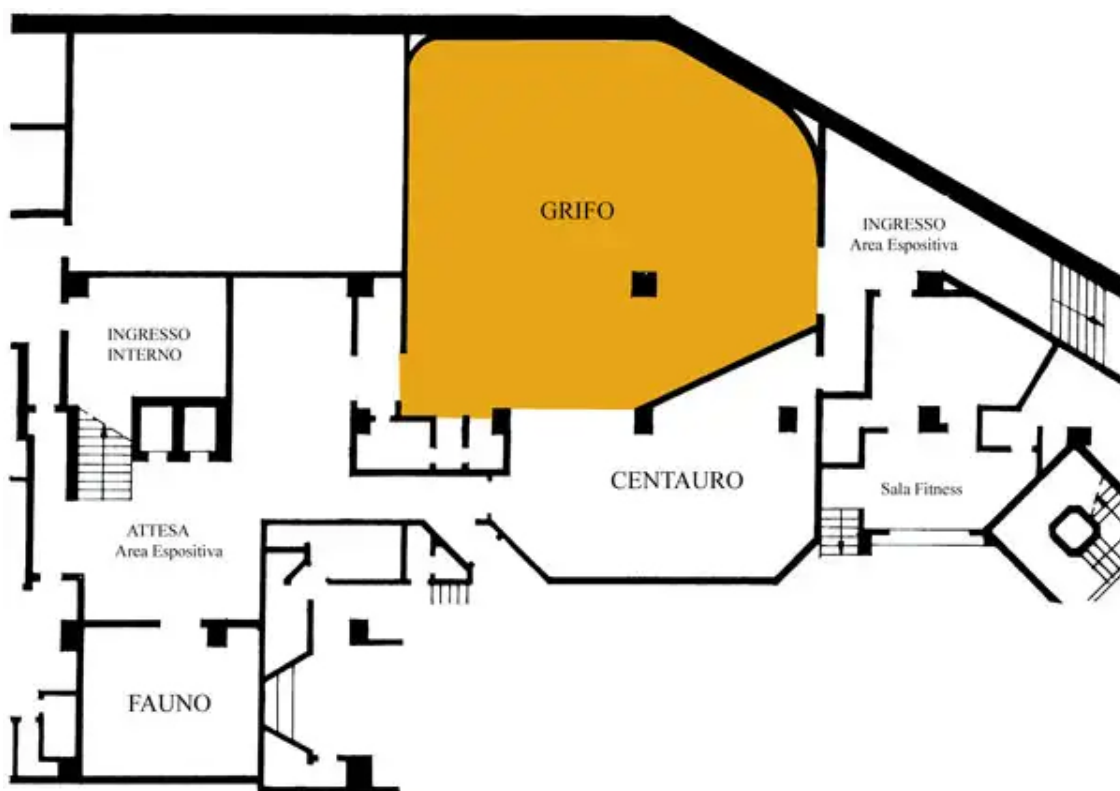

# Sala Grifo

180

168 mq

PERUGIA  
PARK HOTEL